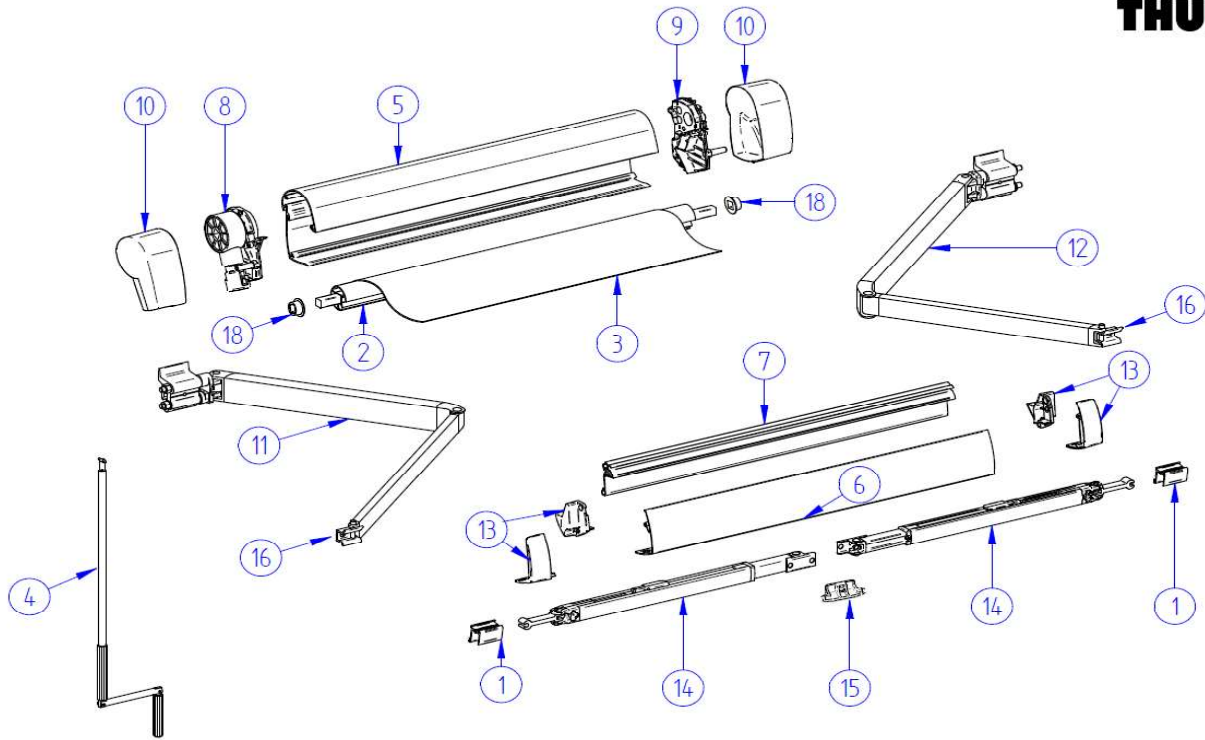

2018 SPARE PARTS LIST

5102

THULE
SWEDEN

VW606-01

THULE
SWEDEN

THULE Omnistor 5102/VW

VW 606-01

	ART.NR.	DESCRIPTION	RETAIL € (ex.VAT)
1	1500600296	CONNECT. SUPP. ARM V97 SERIE 5	4,60
2	1500601954	ROLLER TUBE ASSY 5102 2.6M	86,60
3	1500600952	FABRIC 2.60M 5102 04	202,00
	1500602699	FABRIC 2.60M 5102 31	202,00
4	1500601124	HANDCRANK VW T5 + 5102	36,20
5	1500601689	MAIN HOUSING VW T5 RAL9006	155,00
	1500602700	MAIN HOUSING VW T5 RAL9011	155,00
6	1500601955	OUTSIDE LEAD RAIL 5102 RAL9006	61,20
	1500602701	OUTSIDE LEAD RAIL 5102 RAL9011	61,20
7	1500601956	INSIDE LEAD RAIL 5102 RAL9006	61,80
8	1500601201	LH ENDPLATE + GEAR ASSY VW T5	59,80
9	1500601202	RH ENDPLATE MH VW T5	16,60
10	1500601203	LH+RH SIDECAP ASSY 5102	16,60
	1500602702	LH+RH SIDECAP ASSY 5102 RAL9011	16,60
11	1500602103	LH SPRINGARM COMPL 5102	144,00
12	1500602104	RH SPRINGARM COMPL 5102	144,00
13	1500601206	LH+RH LEAD RAIL END PLATE ASSY 5102 RAL9006	9,80
	1500602703	LH+RH LEAD RAIL END PLATE ASSY 5102 RAL9011	9,80
14	1500601960	SUPPORT ARM V2 2.60M XL	70,20
15	1500601789	CENTRAL CLAMP SUPPORT ARM V2	3,40
16	1500601219	LH+RH CONN.LEAD RAIL	24,20
	1500602754	LH+RH STOP SPRING ARM 5102	26,00
17	307993	ADAPTER SET 5102 VWT5 (not on image)	138,20
18	1500602755	LH+RH ROLLER BEARINGS 5102	6,00
19	1500603186	ANTI RATLING SPRING ARM 5102 2PC	5,00